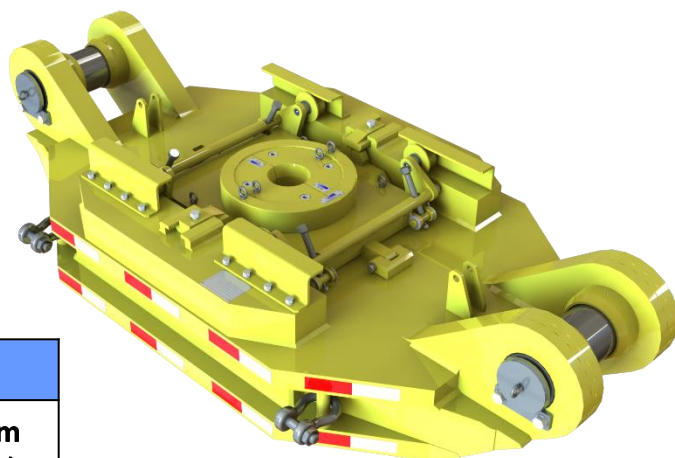

ELEVADOR ESTENDIDO 350t

REF. NT-5400

Elevador de braço estendido 350t e furo de passagem de 673mm com carro de abertura com acionamento mecânico atuado manualmente.

Operação	
Carga Máx. (SWL)	350t
Diâmetro do furo de passagem	Ø673mm

DIMENSÕES	
Dimensões máximas	2920 mm x 1321 mm x 615 mm (Comprimento x Largura x Altura)
Distância entre links	2540mm
Diâmetro do pino	Ø180 mm
Peso	5600kg

ACIONAMENTO	
Mecânico	Atuado manualmente pelo operador